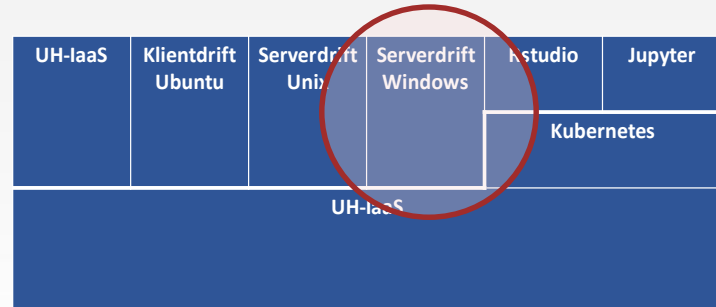

## PC-lab

### Ledig kapasitet

# PC-lab Modell

- UiB Windows terminalserver
- Tilgjengelig for alle studenter
- Jan 2018

SIDE 6