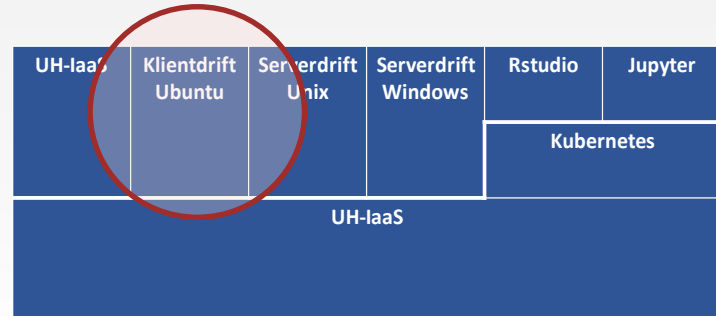

PC-lab

Ledig kapasitet