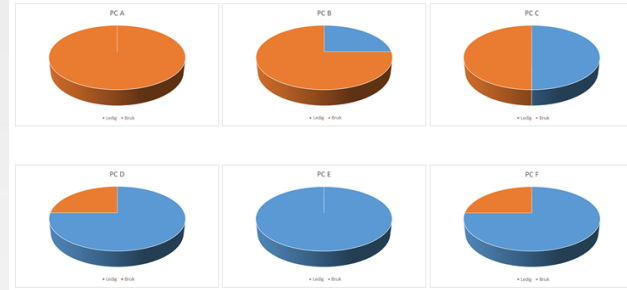

# PC-lab Modell

- UiB klientdrift - Ubuntu
- Mest MatNat studenter
- En til en (en(få) student en instans)
- Webservice som viser tilgjengelig kapasitet

SIDE 5

## PC-lab

### Ledig kapasitet