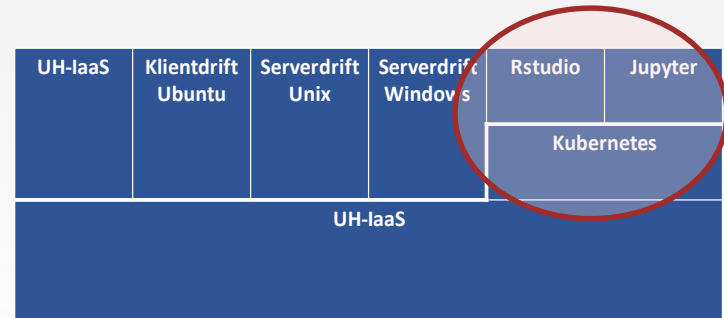

PC-lab Modell

- SaaS
  - Applikasjoner i
    konteinere
- UiB pilot Jan 2018

SIDE 7